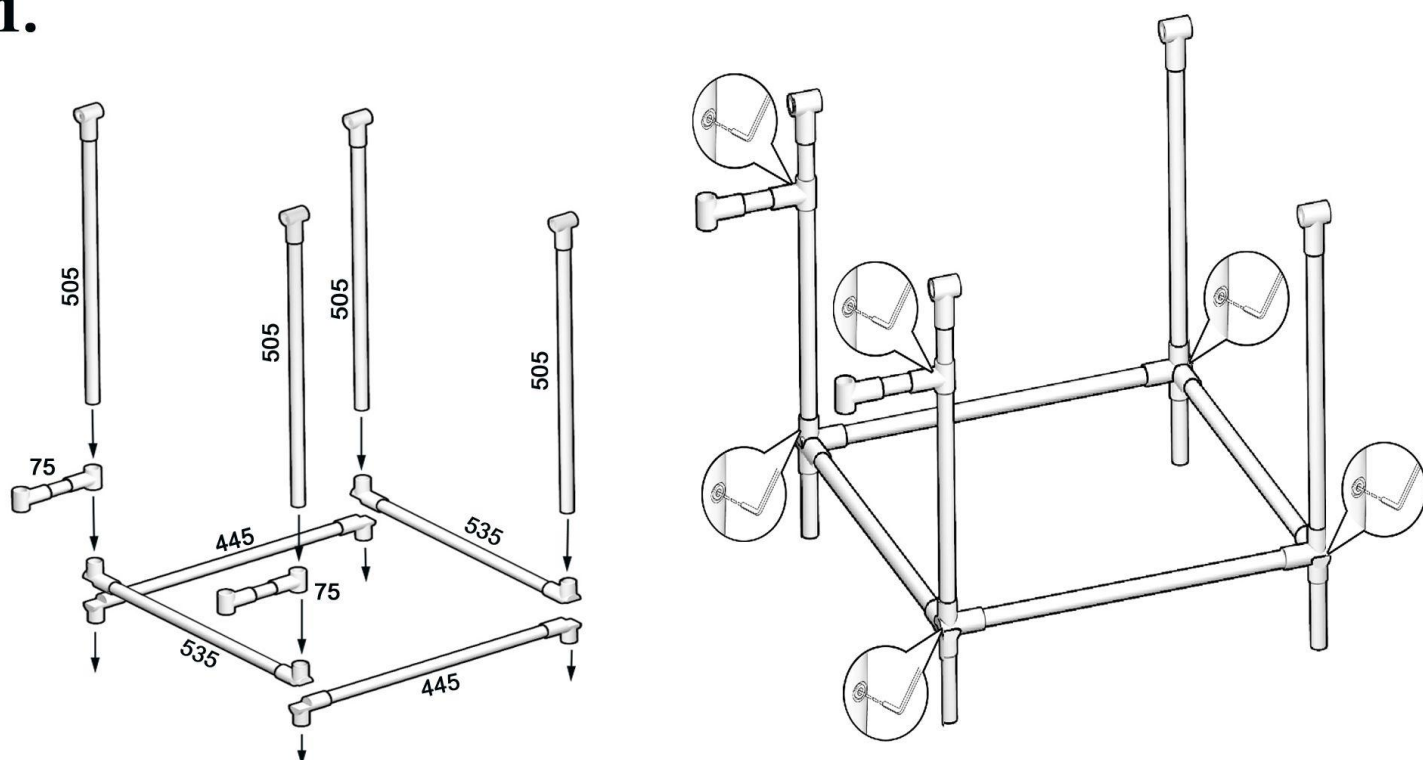

INSTRUKCJA MONTAŻU STOŁU BEZCIENIOWEGO

1.

ELFO® ul. Zgierska 231D
91-495 Łódź

tel: (42) 658-26-01, 658-83-44 fax: (42) 658-81-56

2.

3.

4.

UWAGA !!!

Wysokość dolnej poprzeczki zależna
jest od kąta nachylenia oparcia
stołu bezcieniowego.

ELFO® ul. Zgierska 231D
91-495 Łódź

tel: (42) 658-26-01, 658-83-44 fax: (42) 658-81-56