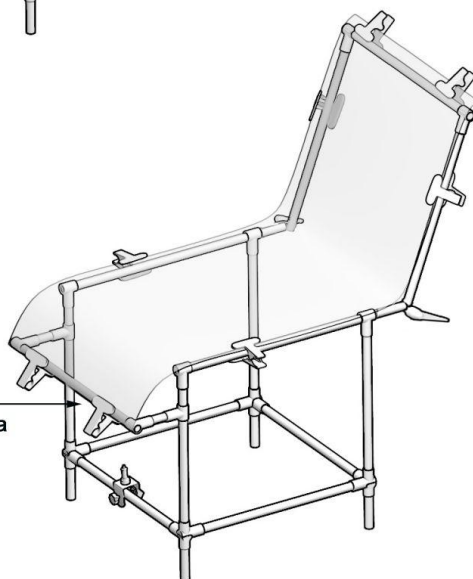

INSTRUKCJA MONTAŻU STOŁU BEZCIENIOWEGO

1.

ELFO® ul. Zgierska 231D
91-495 Łódź

tel: (42) 658-26-01, 658-83-44 fax: (42) 658-81-56

2.

3.

4.

UWAGA !!!

Wysokość dolnej poprzeczki zależna
jest od kąta nachylenia oparcia
stołu bezcieniowego.

ELFO® ul. Zgierska 231D
91-495 Łódź

tel: (42) 658-26-01, 658-83-44 fax: (42) 658-81-56