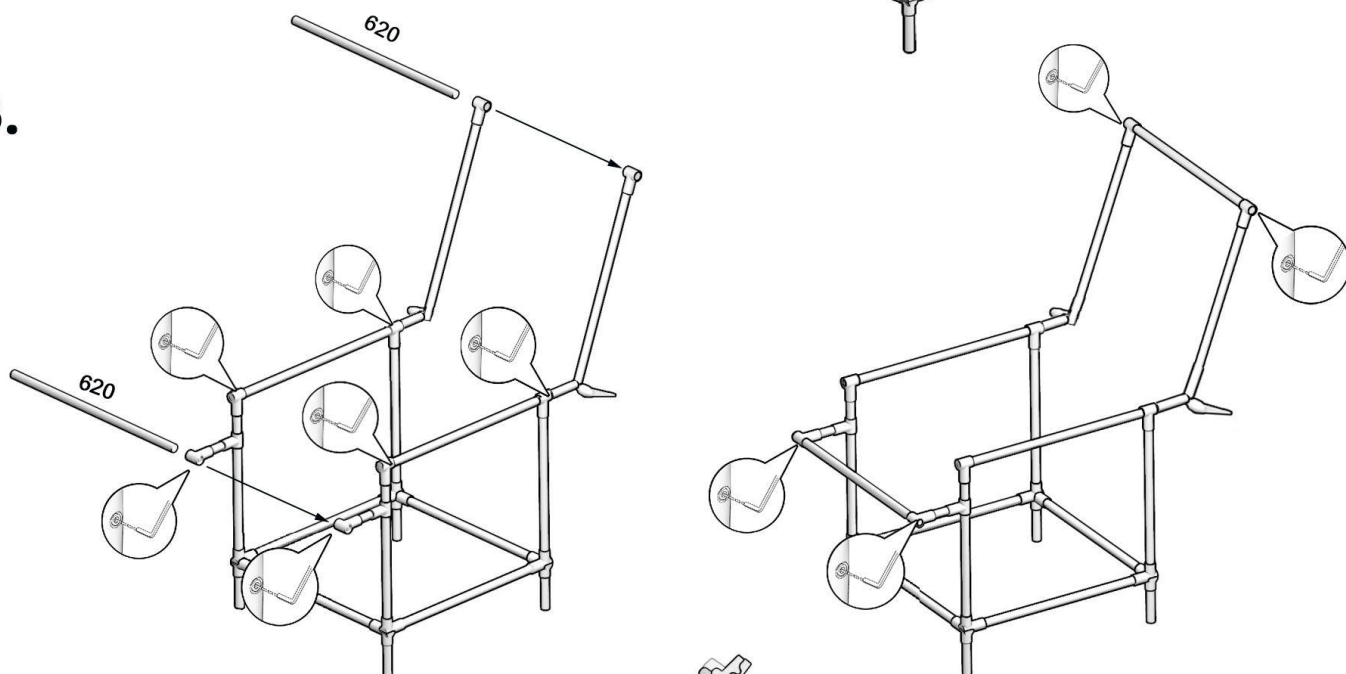

INSTRUKCJA MONTAŻU STOŁU BEZCIENIOWEGO

1.

ELFO® ul. Zgierska 231D
91-495 Łódź

tel: (42) 658-26-01, 658-83-44 fax: (42) 658-81-56

2.

3.

4.

UWAGA !!!

Wysokość dolnej poprzeczki zależna
jest od kąta nachylenia oparcia
stołu bezcieniowego.

ELFO® ul. Zgierska 231D
91-495 Łódź

tel: (42) 658-26-01, 658-83-44 fax: (42) 658-81-56