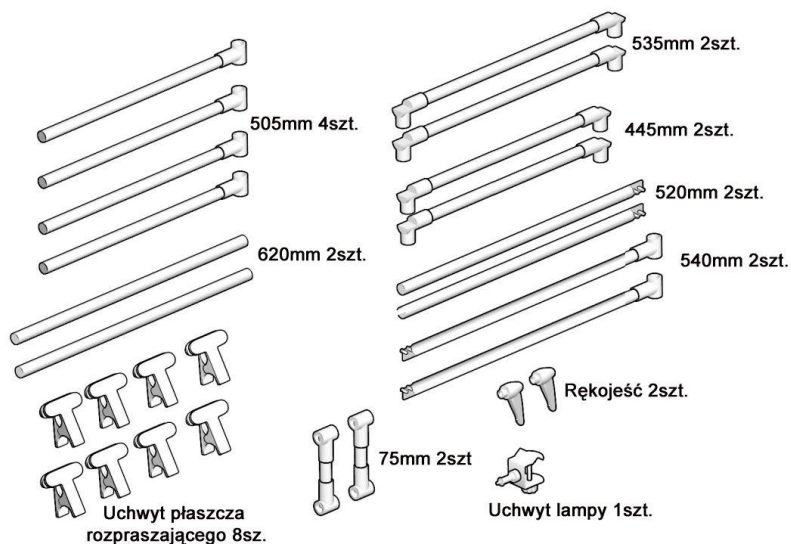

INSTRUKCJA MONTAŻU STOŁU BEZCIENIOWEGO

1.

ELFO® ul. Zgierska 231D
91-495 Łódź

tel: (42) 658-26-01, 658-83-44 fax: (42) 658-81-56

2.

3.

4.

UWAGA !!!

Wysokość dolnej poprzeczki zależna
jest od kąta nachylenia oparcia
stołu bezcieniowego.

ELFO® ul. Zgierska 231D
91-495 Łódź

tel: (42) 658-26-01, 658-83-44 fax: (42) 658-81-56