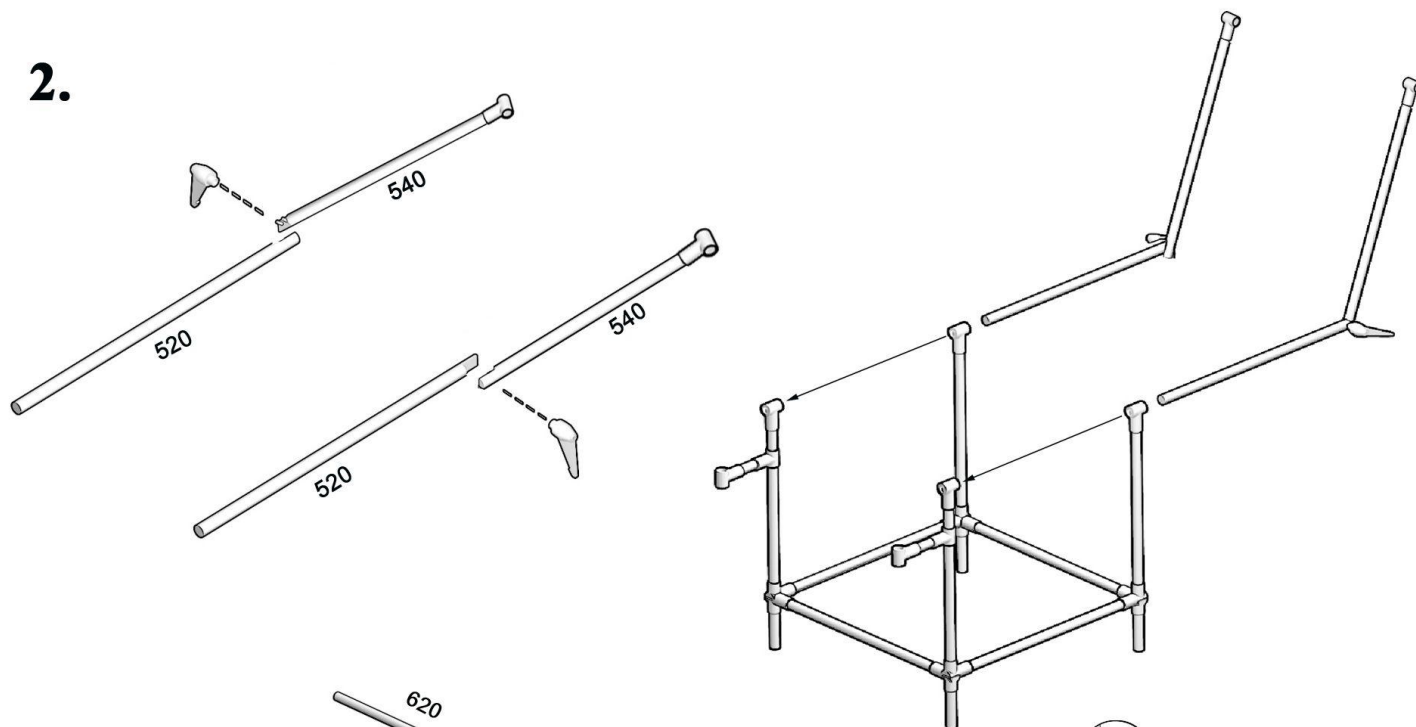

INSTRUKCJA MONTAŻU STOŁU BEZCIENIOWEGO

1.

ELFO® ul. Zgierska 231D
91-495 Łódź

tel: (42) 658-26-01, 658-83-44 fax: (42) 658-81-56

2.

3.

4.

UWAGA !!!

Wysokość dolnej poprzeczki zależna
jest od kąta nachylenia oparcia
stołu bezcieniowego.

ELFO® ul. Zgierska 231D
91-495 Łódź

tel: (42) 658-26-01, 658-83-44 fax: (42) 658-81-56